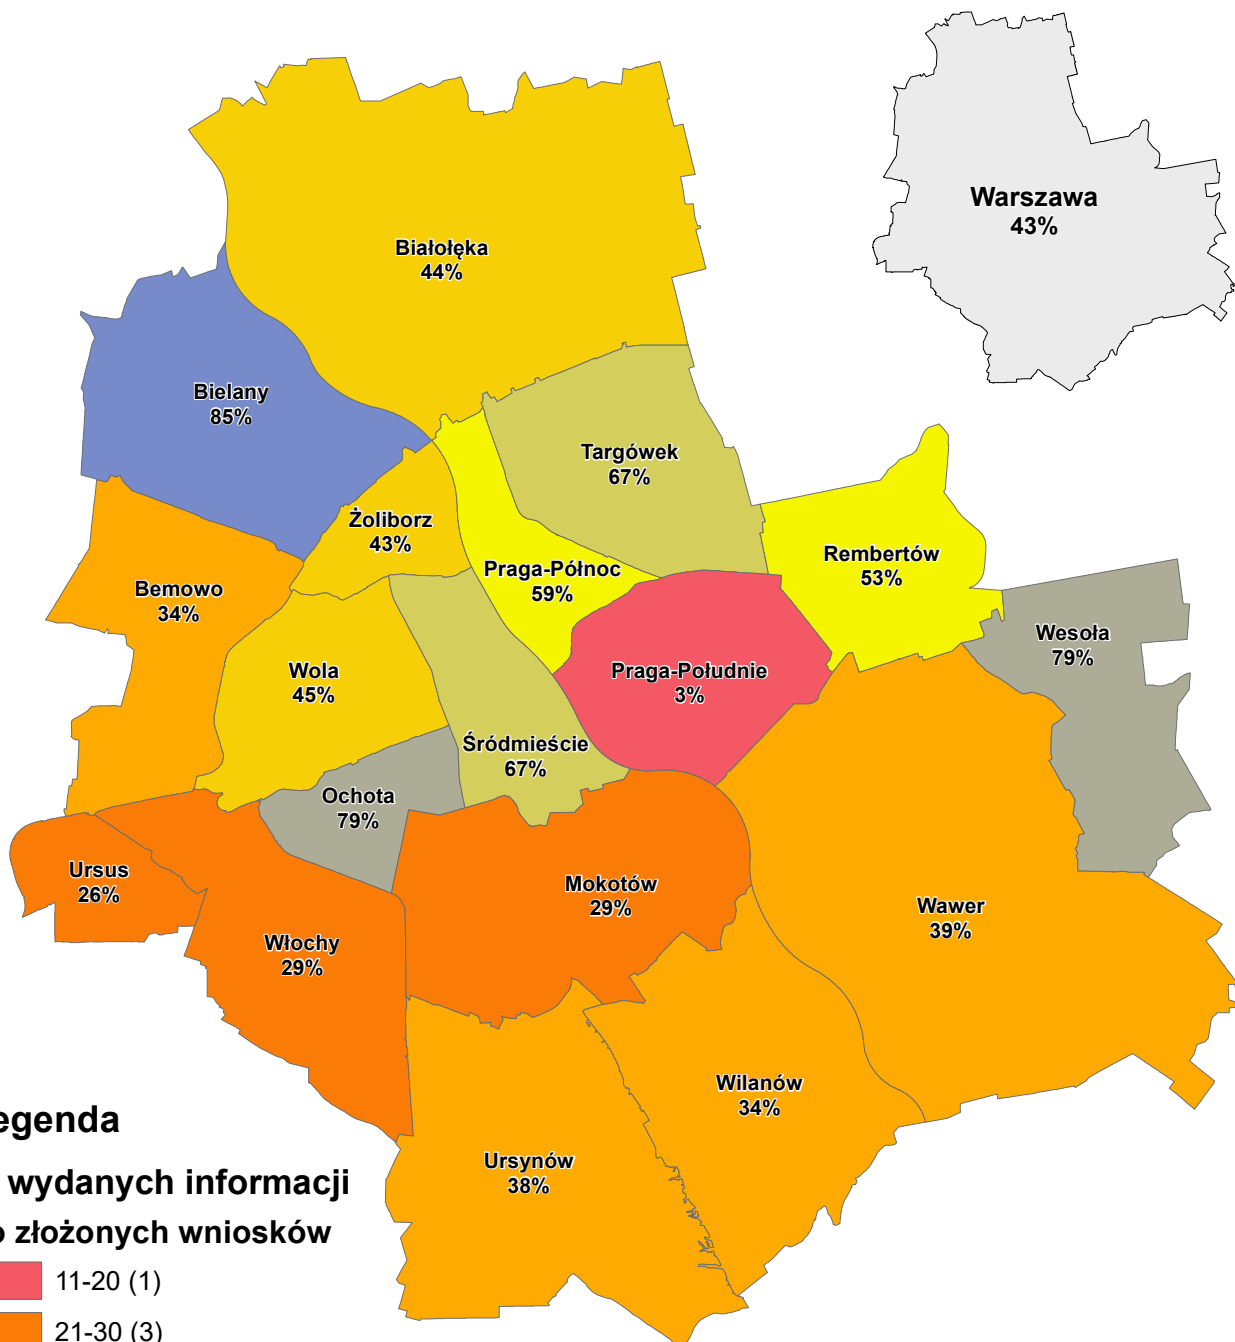

# EFEKTYWNOŚĆ WYDAWANIA INFORMACJI W STOSUNKU DO ZŁOŻONYCH WNIOSKÓW W RAMACH PROGRAMU DOBRY START W M.ST. WARSZAWIE

Stan na 26.07.2019 r.

## Legenda

% wydanych informacji do złożonych wniosków

- 11-20 (1)
- 21-30 (3)
- 31-40 (4)
- 41-50 (3)
- 51-60 (2)
- 61-70 (2)
- 71-80 (2)
- 81-90 (1)

Mapa wykonana przez Biuro Geodezji i Katastru na podstawie danych z Biura Pomocy i Projektów Społecznych