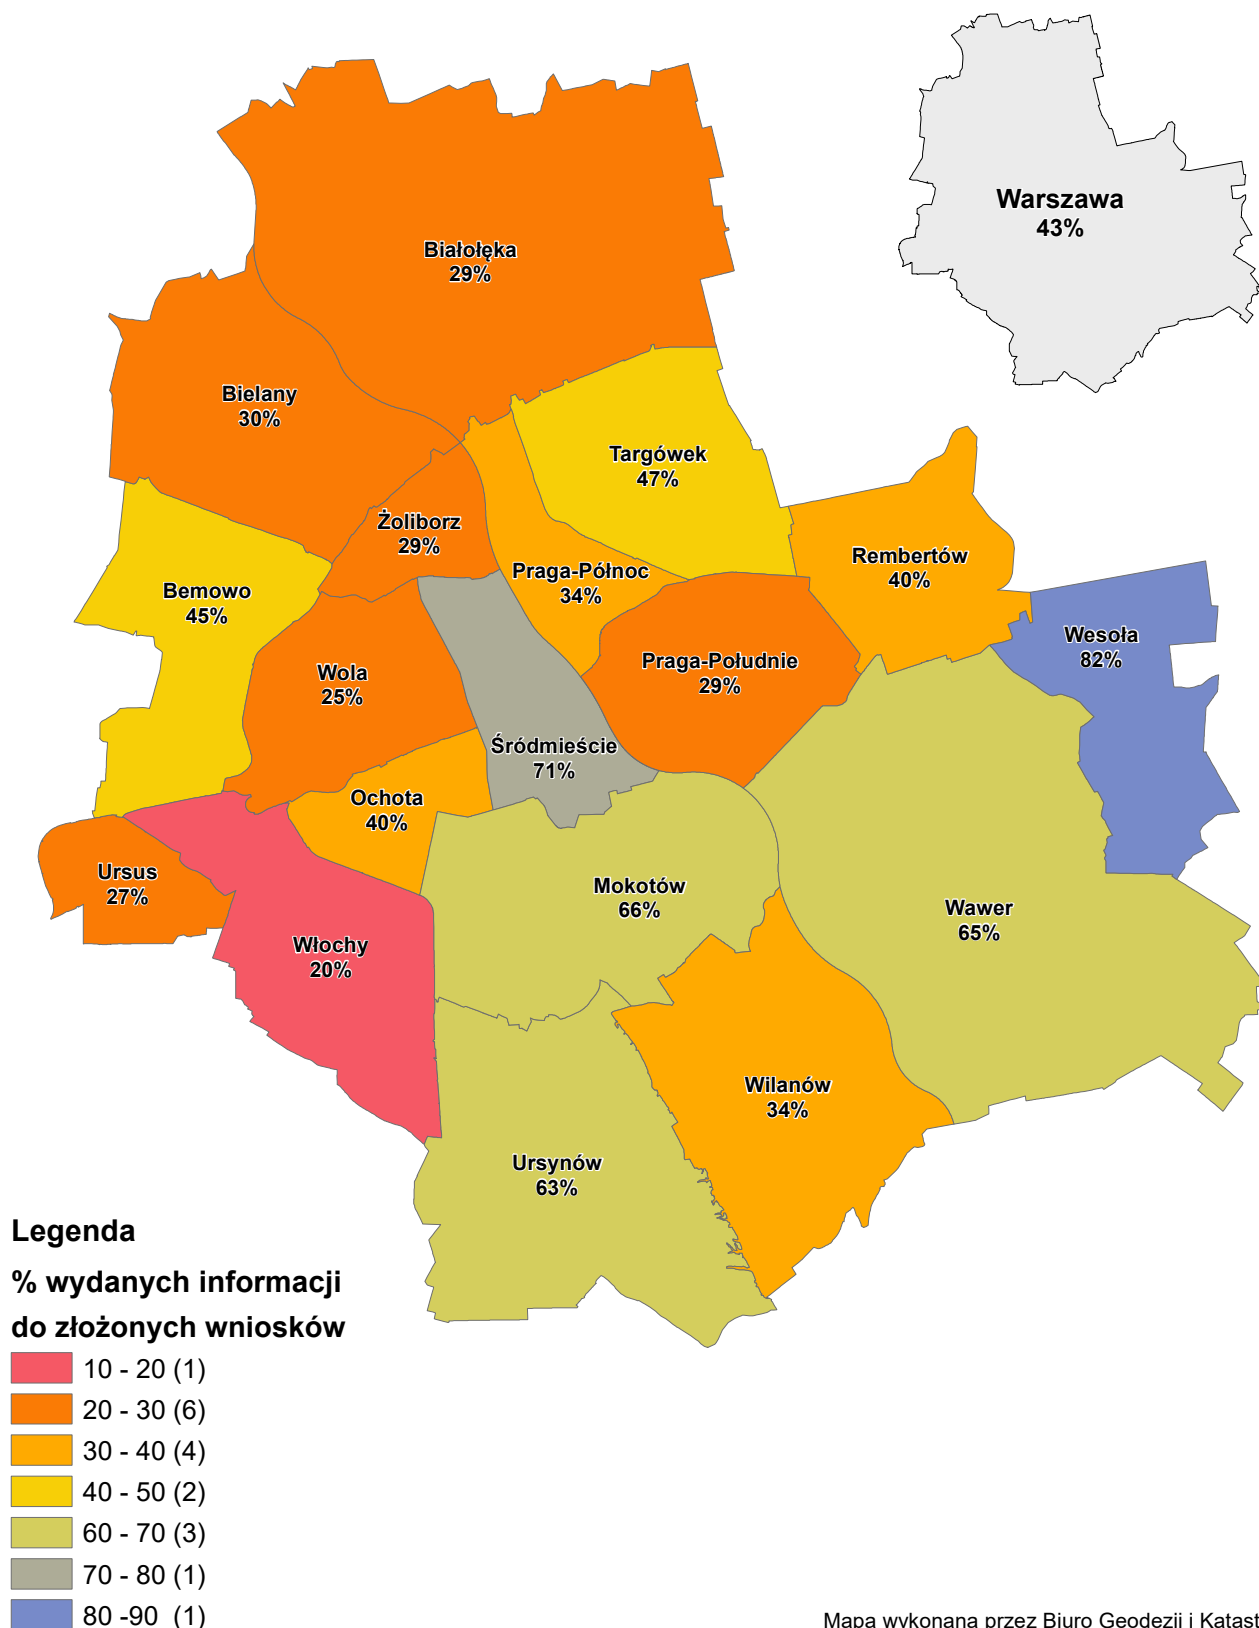

# EFEKTYWNOŚĆ WYDAWANIA INFORMACJI W STOSUNKU DO ZŁOŻONYCH WNIOSKÓW W RAMACH PROGRAMU RODZINA 500 PLUS W M.ST. WARSZAWIE

Stan na 26.07.2019 r.

Mapa wykonana przez Biuro Geodezji i Katastru na podstawie danych z Biura Pomocy i Projektów Społecznych